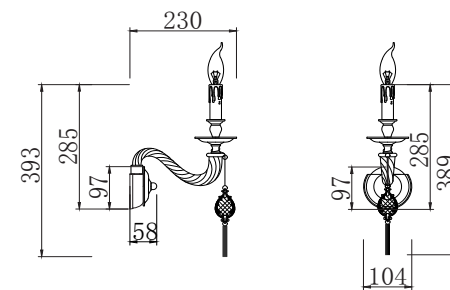

Instruction

FR2007WL-01BZ

1 x E14 (40W)

Model: FR2007WL-01BZ
Series: Charis

Wall Lamps