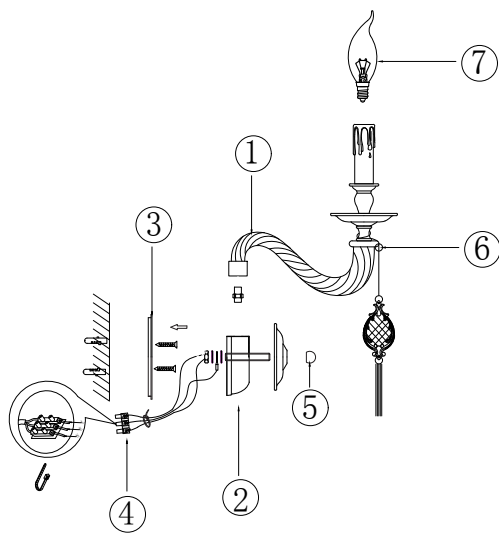

Instruction

FR2007WL-01BZ

1 x E14 (40W)

Model: FR2007WL-01BZ
Series: Charis

Wall Lamps