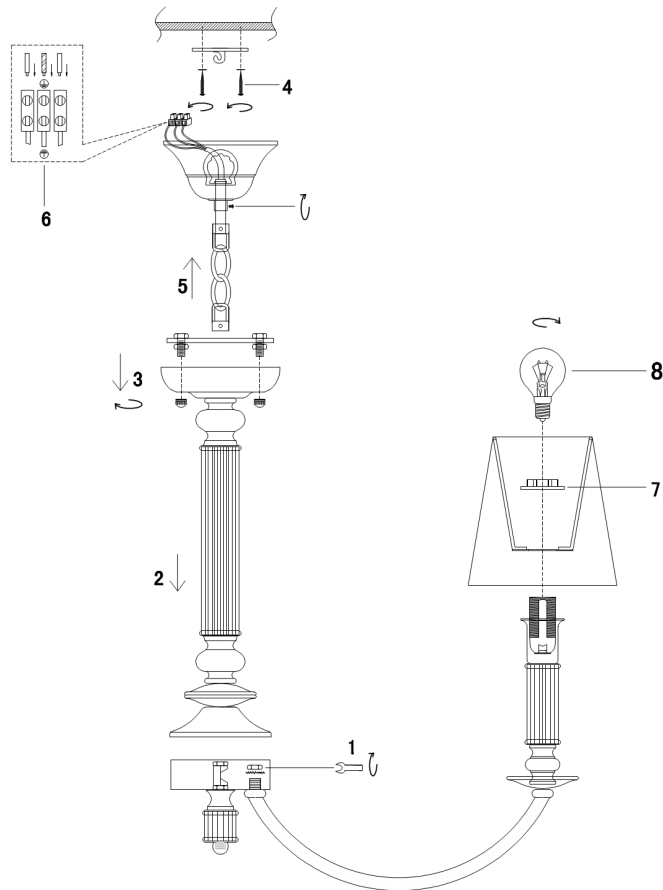

# INSTRUCTION

**Model:** FR2539PL-08BS

**Chandelier**

8 x E14 (40W)

FREYA-LIGHT.COM