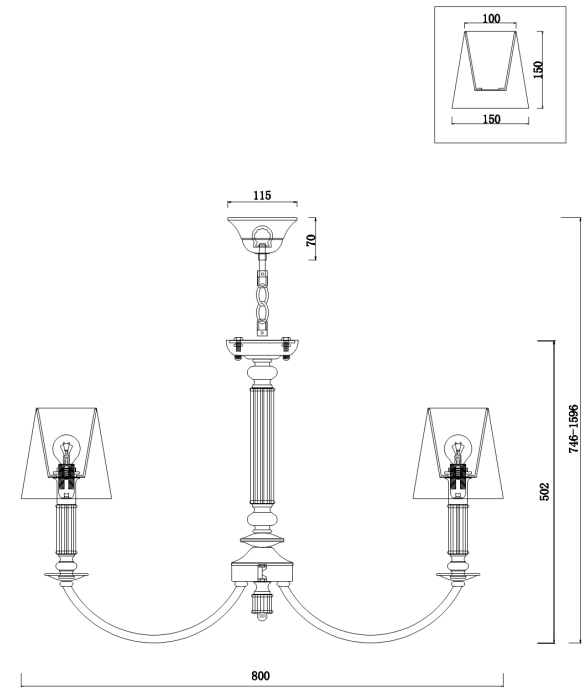

# INSTRUCTION

**Model:** FR2539PL-08BS

**Chandelier**

8 x E14 (40W)

FREYA-LIGHT.COM