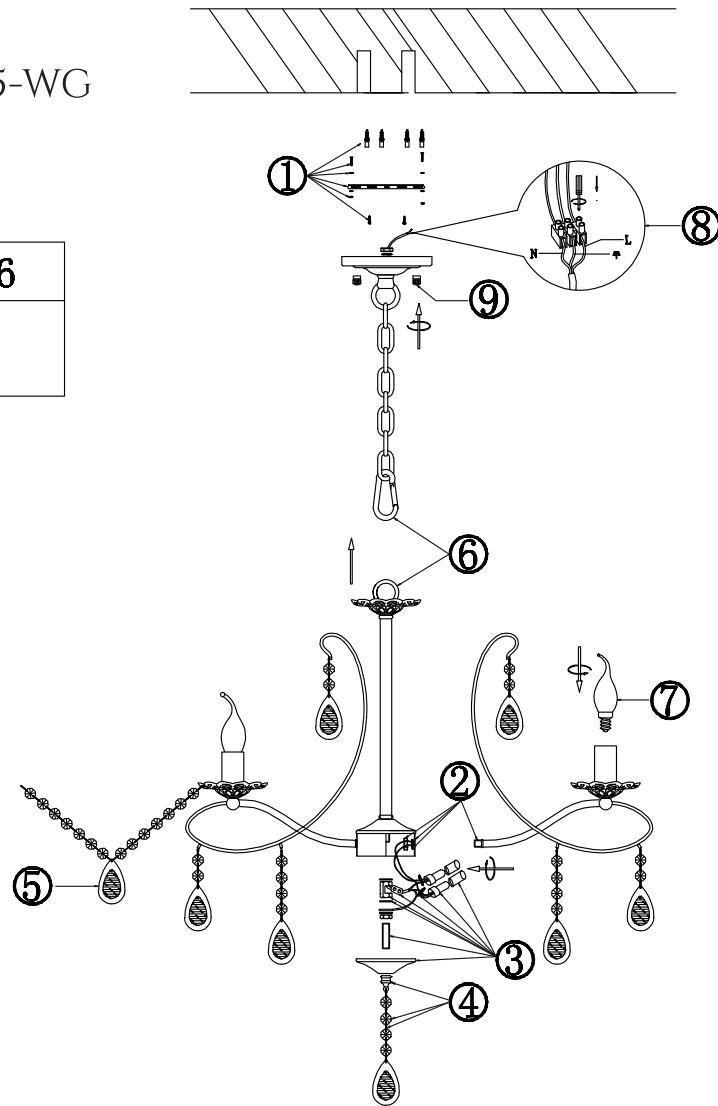

FREYA
TRADITION OF QUALITY

INSTRUCTION

MODEL: FR2320-PL-05-WG
PENDANT LAMP

C:5	B:10	A:6

5 x E14 (60W)

FREYA-LIGHT.COM