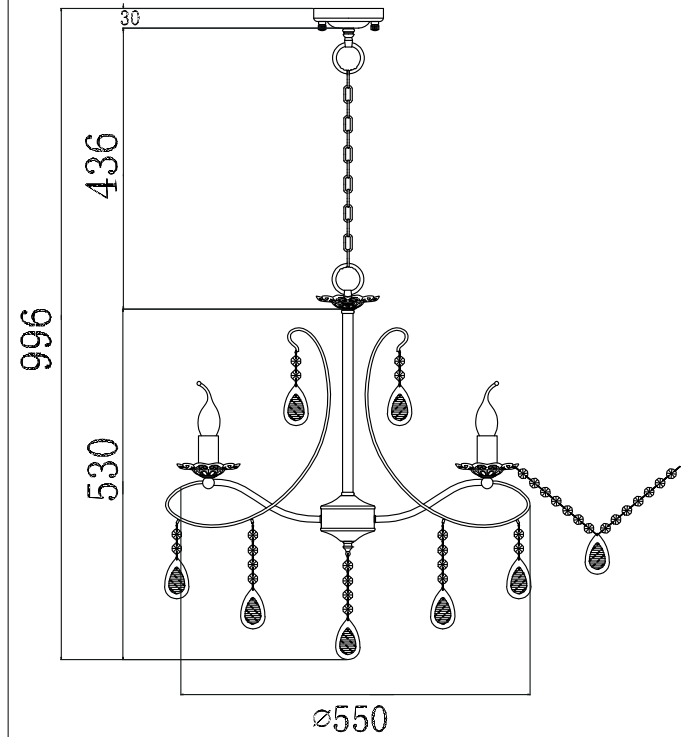

FREYA
TRADITION OF QUALITY

INSTRUCTION

MODEL: FR2320-PL-05-WG
PENDANT LAMP

C:5	B:10	A:6

5 x E14 (60W)

FREYA-LIGHT.COM