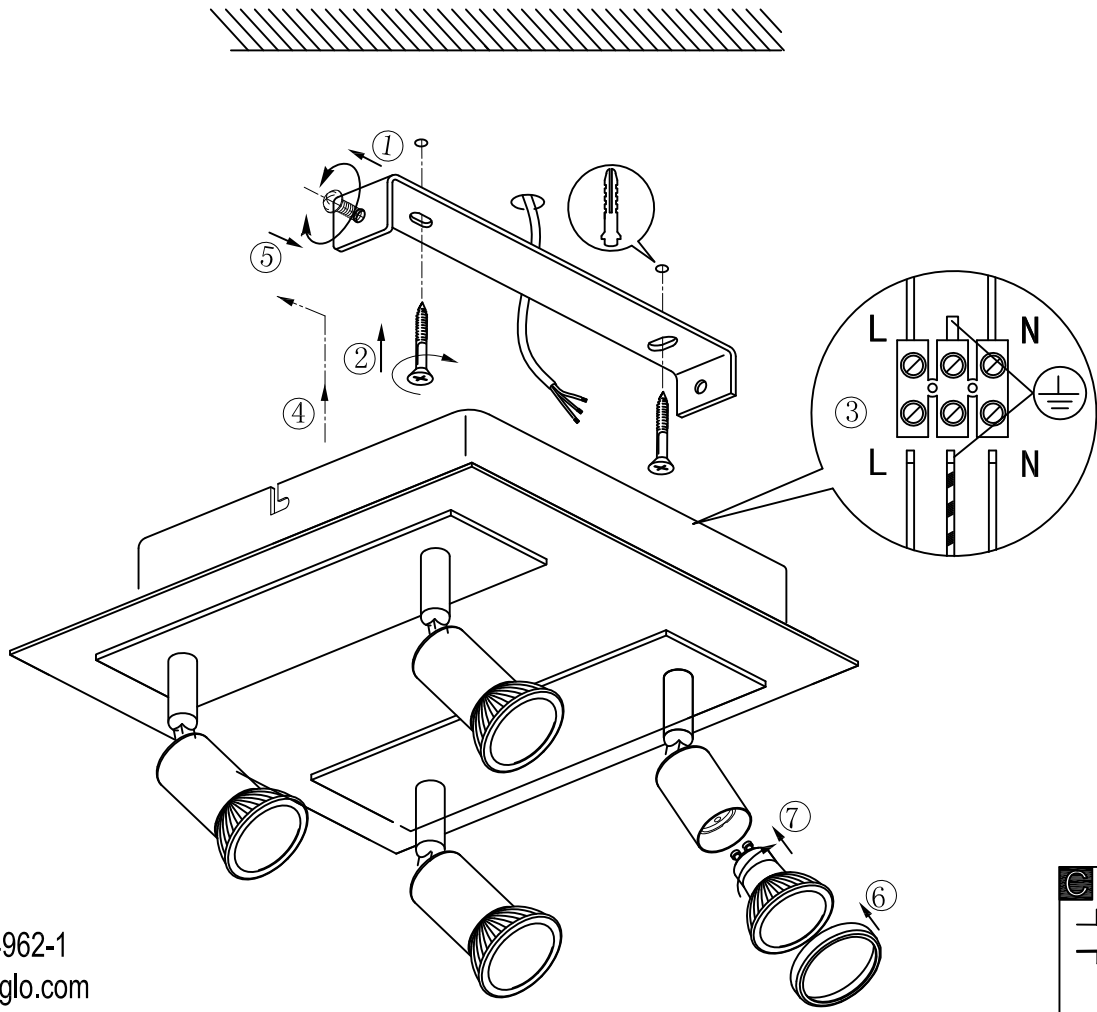

B

BLA94962-1
www.eglo.com

A5印制

 东莞东进照明有限公司		名称		2016-030四头射灯	
绘图	李国利			货号	94962
校对				通用	94966/202374
检查		版次	V: 1.1	货号	
审核		日期	20150702		
approved by EGLO					